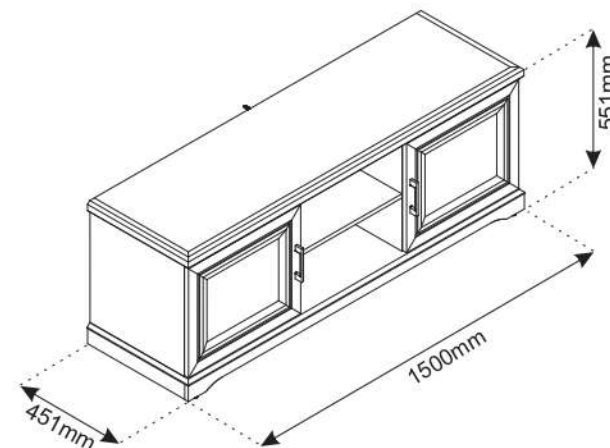

# RIBANA 2D

Kód	Rozmer				Balík
001	1500	451	16	1	1/2
002	470	414	16	2	1/2
003	470	414	16	1	1/2
004	454	415	16	1	1/2
005	454	415	16	1	1/2
006	426	420	16	1	1/2
007	426	420	16	1	1/2
008	1498	60	16	1	2/2
009	502	60	16	1	1/2
017	472	487	2,5	1	2/2
018	472	486	2,5	1	2/2
019	472	487	2,5	1	2/2
070	500	420	18	2	2/2
080	1496	449	44	1	1/2
090	434	60	32	1	1/2
091	434	60	32	1	1/2
Prislušenstvo				1	1/2

<p>26x f1 Ø8x30</p> 	<p>18x r1 15x12</p> 	<p>18x r16 Ø5x24</p> 	<p>8x e1 Ø7x50</p> 
<p>8x d1</p> 	<p>8x k1</p> 	<p>24x p25 Ø3.5x16</p> 	<p>1x f3</p> 
<p>40x l1</p> 	<p>1x p17 Ø6.0x50</p> 	<p>1x n14</p> 	<p>12x s2</p> 
<p>6x n221.01</p> 	<p>4x j8 Ø4x25</p> 	<p>1x z1</p> 	<p>4x a144</p> 
<p>4x b119</p> 	<p>2x c15</p> 	<p>2x n260.01</p> 	