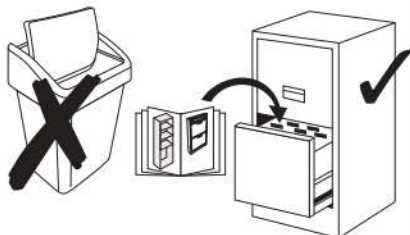

# RIBANA 2D

Kód	Rozmer				Balík
001	1500	451	16	1	1/2
002	470	414	16	2	1/2
003	470	414	16	1	1/2
004	454	415	16	1	1/2
005	454	415	16	1	1/2
006	426	420	16	1	1/2
007	426	420	16	1	1/2
008	1498	60	16	1	2/2
009	502	60	16	1	1/2
017	472	487	2,5	1	2/2
018	472	486	2,5	1	2/2
019	472	487	2,5	1	2/2
070	500	420	18	2	2/2
080	1496	449	44	1	1/2
090	434	60	32	1	1/2
091	434	60	32	1	1/2
Prislušenstvo				1	1/2