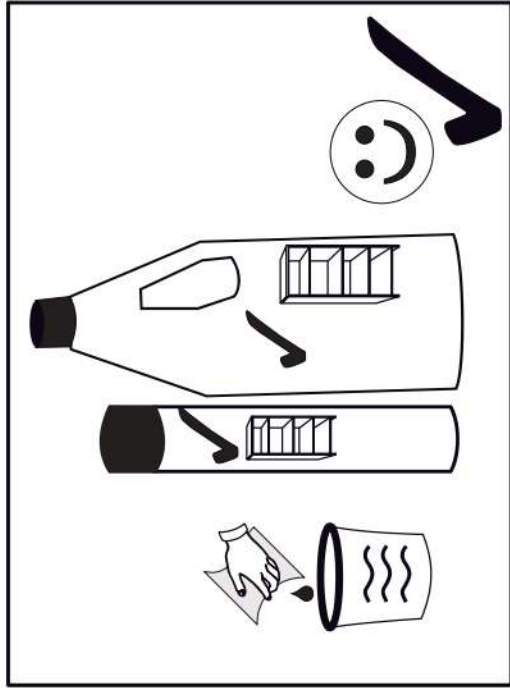

# 14

p17	f3	n14	p25
x1	x1	x1	x2

**SK- POZOR!** Nábytok musí byť trvalo pripevnený k stene tak, aby sa zamedzilo riziku prevrátenia. Balík neobsahuje upevňovacie skrutky, pretože typ upevnenia je treba vybrať podľa typu steny. Vyberte typ vhodný pre Vašu stenu.