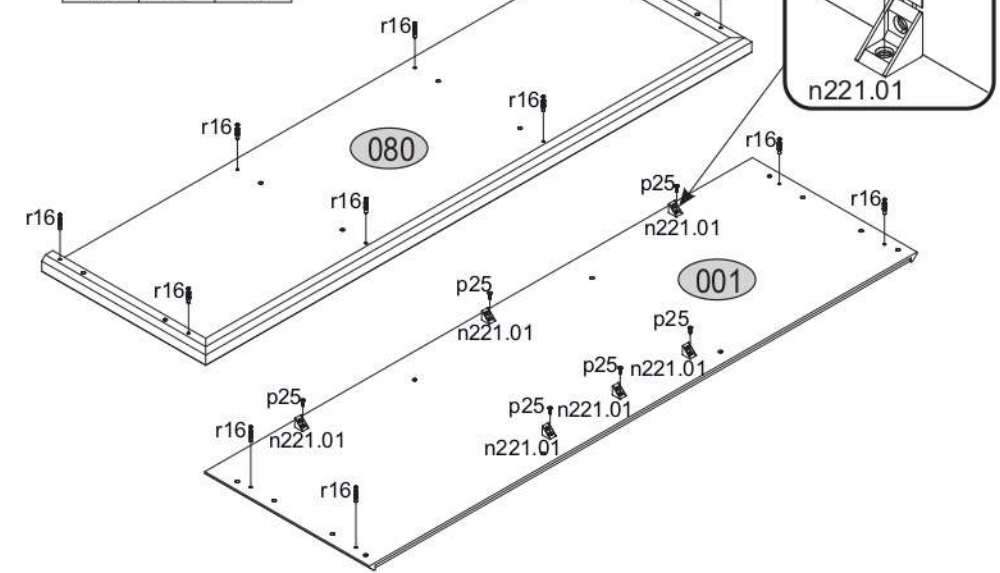

# RIBANA 2D

Kód	Rozmer				Balík
001	1500	451	16	1	1/2
002	470	414	16	2	1/2
003	470	414	16	1	1/2
004	454	415	16	1	1/2
005	454	415	16	1	1/2
006	426	420	16	1	1/2
007	426	420	16	1	1/2
008	1498	60	16	1	2/2
009	502	60	16	1	1/2
017	472	487	2,5	1	2/2
018	472	486	2,5	1	2/2
019	472	487	2,5	1	2/2
070	500	420	18	2	2/2
080	1496	449	44	1	1/2
090	434	60	32	1	1/2
091	434	60	32	1	1/2
Prislušenstvo				1	1/2

<p>26x f1 Ø8x30</p> 	<p>18x r1 15x12</p> 	<p>18x r16 Ø5x24</p> 	<p>8x e1 Ø7x50</p> 
<p>8x d1</p> 	<p>8x k1</p> 	<p>24x p25 Ø3.5x16</p> 	<p>1x f3</p> 
<p>40x l1</p> 	<p>1x p17 Ø6.0x50</p> 	<p>1x n14</p> 	<p>12x s2</p> 
<p>6x n221.01</p> 	<p>4x j8 Ø4x25</p> 	<p>1x z1</p> 	<p>4x a144</p> 
<p>4x b119</p> 	<p>2x c15</p> 	<p>2x n260.01</p> 	

**1**

r1	f1	r16	k1	d1
x14	x18	x6	x8	x4

**2**

r16	p25	n221.01
x12	x6	x6

**3**

r1	f1	p25	a144	j8	b119	c15	d1
x4	x8	x8	x4	x4	x4	x2	x4

4

5