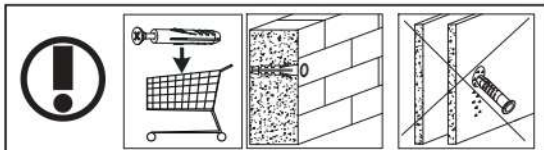

# 14

p17	f3	n14	p25
x1	x1	x1	x2

**SK- POZOR!** Nábytok musí byť trvalo pripevnený k stene tak, aby sa zamedzilo riziku prevrátenia. Balík neobsahuje upevňovacie skrutky, pretože typ upevnenia je treba vybrať podľa typu steny. Vyberte typ vhodný pre Vašu stenu.