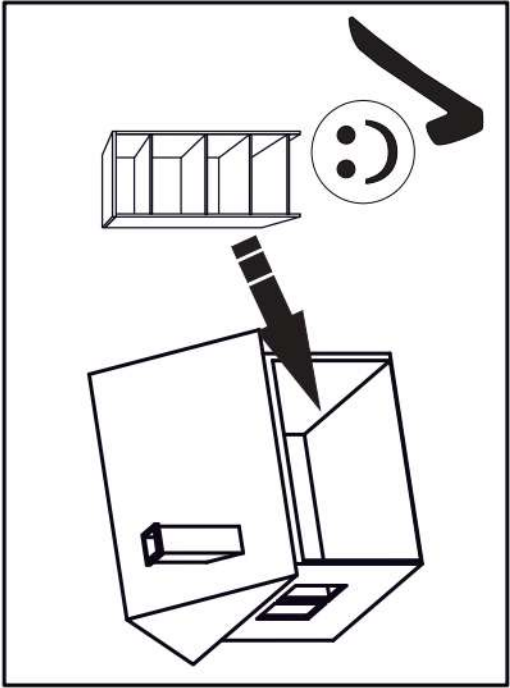

# 14

p17	f3	n14	p25
x1	x1	x1	x2

**SK- POZOR!** Nábytok musí byť trvalo pripevnený k stene tak, aby sa zamedzilo riziku prevrátenia. Balík neobsahuje upevňovacie skrutky, pretože typ upevnenia je treba vybrať podľa typu steny. Vyberte typ vhodný pre Vašu stenu.