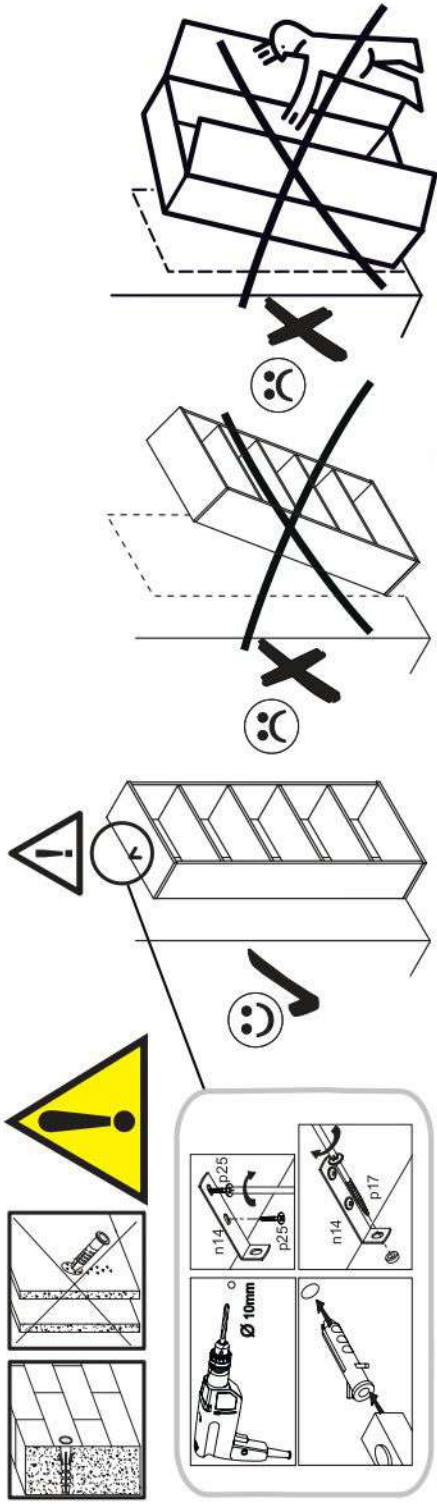

# 14

p17	f3	n14	p25
x1	x1	x1	x2

**SK- POZOR!** Nábytok musí byť trvalo pripevnený k stene tak, aby sa zamedzilo riziku prevrátenia. Balík neobsahuje upevňovacie skrutky, pretože typ upevnenia je treba vybrať podľa typu steny. Vyberte typ vhodný pre Vašu stenu.