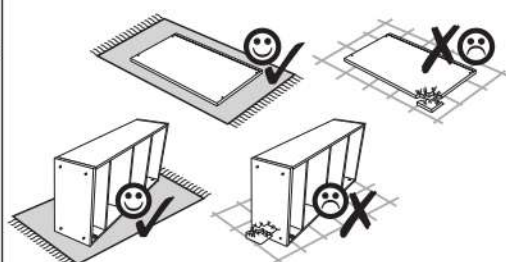

# RIBANA 2D

Kód	Rozmer				Balík
001	1500	451	16	1	1/2
002	470	414	16	2	1/2
003	470	414	16	1	1/2
004	454	415	16	1	1/2
005	454	415	16	1	1/2
006	426	420	16	1	1/2
007	426	420	16	1	1/2
008	1498	60	16	1	2/2
009	502	60	16	1	1/2
017	472	487	2,5	1	2/2
018	472	486	2,5	1	2/2
019	472	487	2,5	1	2/2
070	500	420	18	2	2/2
080	1496	449	44	1	1/2
090	434	60	32	1	1/2
091	434	60	32	1	1/2
Prislušenstvo				1	1/2

<p>26x f1 Ø8x30</p> 	<p>18x r1 15x12</p> 	<p>18x r16 Ø5x24</p> 	<p>8x e1 Ø7x50</p> 
<p>8x d1</p> 	<p>8x k1</p> 	<p>24x p25 Ø3.5x16</p> 	<p>1x f3</p> 
<p>40x l1</p> 	<p>1x p17 Ø6.0x50</p> 	<p>1x n14</p> 	<p>12x s2</p> 
<p>6x n221.01</p> 	<p>4x j8 Ø4x25</p> 	<p>1x z1</p> 	<p>4x a144</p> 
<p>4x b119</p> 	<p>2x c15</p> 	<p>2x n260.01</p> 	

**1**

r1	f1	r16	k1	d1
x14	x18	x6	x8	x4

**2**

r16	p25	n221.01
x12	x6	x6

**3**

r1	f1	p25	a144	j8	b119	c15	d1
x4	x8	x8	x4	x4	x4	x2	x4

4

5