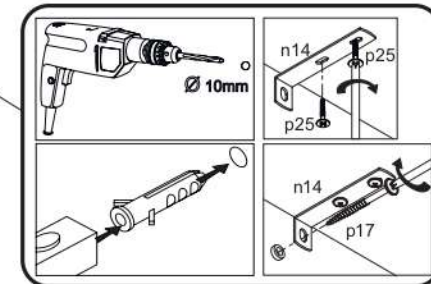

# 14

p17	f3	n14	p25
x1	x1	x1	x2

**SK- POZOR!** Nábytok musí byť trvalo pripevnený k stene tak, aby sa zamedzilo riziku prevrátenia. Balík neobsahuje upevňovacie skrutky, pretože typ upevnenia je treba vybrať podľa typu steny. Vyberte typ vhodný pre Vašu stenu.