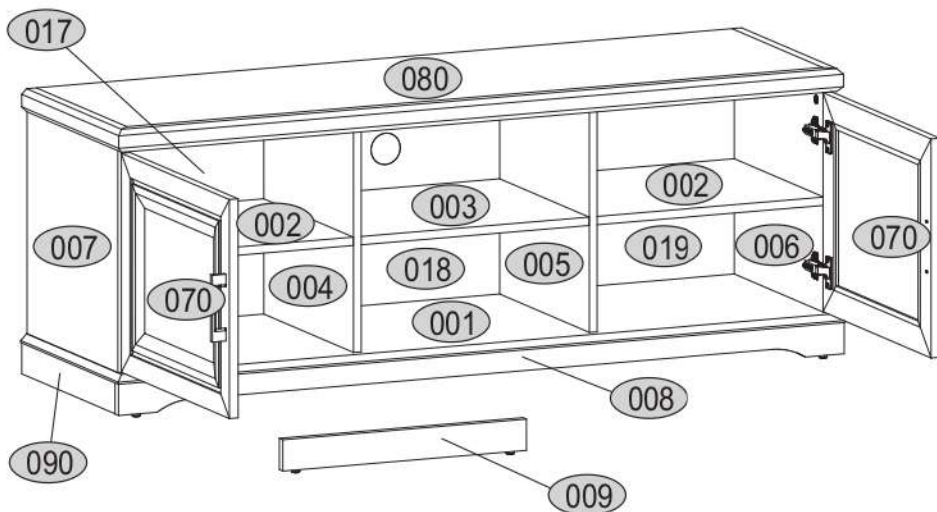

# RIBANA 2D

Kód	Rozmer				Balík
001	1500	451	16	1	1/2
002	470	414	16	2	1/2
003	470	414	16	1	1/2
004	454	415	16	1	1/2
005	454	415	16	1	1/2
006	426	420	16	1	1/2
007	426	420	16	1	1/2
008	1498	60	16	1	2/2
009	502	60	16	1	1/2
017	472	487	2,5	1	2/2
018	472	486	2,5	1	2/2
019	472	487	2,5	1	2/2
070	500	420	18	2	2/2
080	1496	449	44	1	1/2
090	434	60	32	1	1/2
091	434	60	32	1	1/2
Prislušenstvo				1	1/2