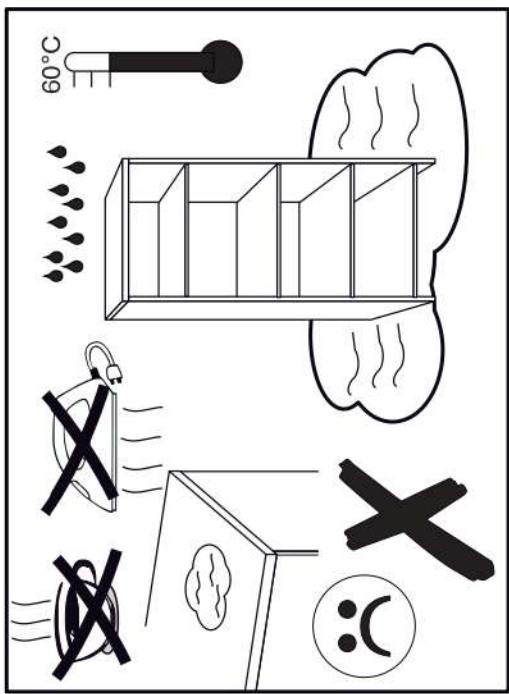

# 14

p17	f3	n14	p25
x1	x1	x1	x2

**SK- POZOR!** Nábytok musí byť trvalo pripevnený k stene tak, aby sa zamedzilo riziku prevrátenia. Balík neobsahuje upevňovacie skrutky, pretože typ upevnenia je treba vybrať podľa typu steny. Vyberte typ vhodný pre Vašu stenu.

**CZ- POZOR!** Nábytek je nutné pevně připevnit ke zdi, abychom se vyhnuli riziku spojenému s jeho převrhnutím. Součástí balení nejsou přípevňovací šrouby, protože způsob přípevnění je nutné zvolit podle druhu stěny. Vyberte správný pro Váš typ stěny.