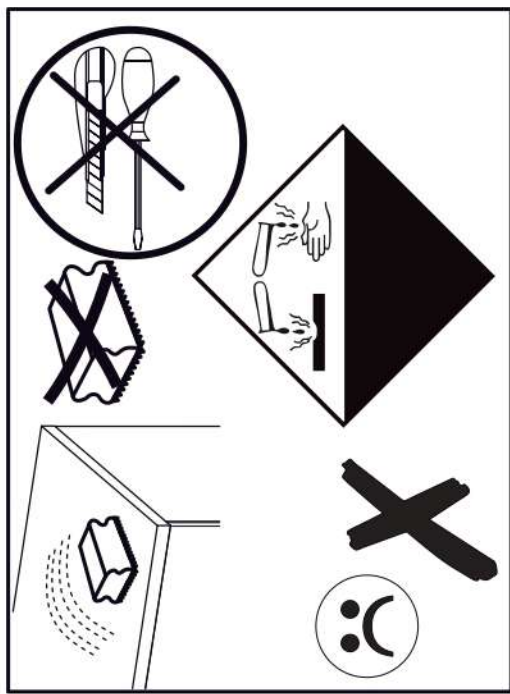

# 14

p17	f3	n14	p25
x1	x1	x1	x2

**SK- POZOR!** Nábytok musí byť trvalo pripevnený k stene tak, aby sa zamedzilo riziku prevrátenia. Balík neobsahuje upevňovacie skrutky, pretože typ upevnenia je treba vybrať podľa typu steny. Vyberte typ vhodný pre Vašu stenu.

**CZ- POZOR!** Nábytek je nutné pevně připevnit ke zdi, abychom se vyhnuli riziku spojenému s jeho převrhnutím. Součástí balení nejsou přípevňovací šrouby, protože způsob přípevnění je nutné zvolit podle druhu stěny. Vyberte správný pro Váš typ stěny.